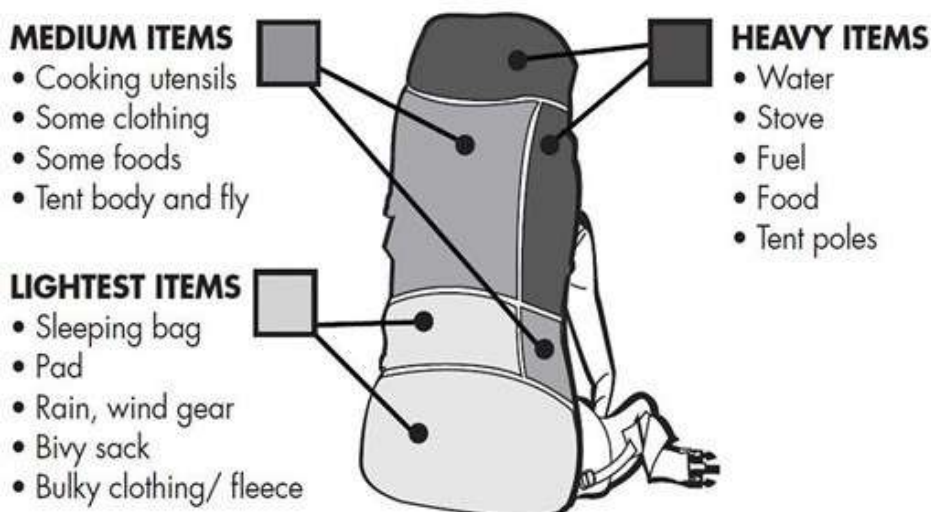

Identiteitskaart: Afgeven aan leiding op het station, voor vertrek.

HOW TO

PACK YOUR BAG

DESCRIPTION

NO.

PRICE

AMOUNT

Om je op weg te helpen, heb je hier alvast een paar tips om je rugzak goed te vullen: Als je je rugzak aan het inpakken bent, stop dan je slaapzak en lichte spullen onderaan en de zwaardere bovenaan. Zorg ervoor dat alle zware spullen ter hoogte van je rug zitten. Je rugzak zal dan lichter aanvoelen aangezien het grootste gewicht op je onderrug steunt. Steek de zaken die je het meest gebruikt niet helemaal onderaan in je rugzak! Er kunnen meer kleren in je rugzak als je ze oprolt. Op deze manier is het mogelijk om kleding, en vooral onderbroeken, sokken en T-shirts, overal gemakkelijk tussen te stoppen. (Je spullen zijn ook minder gekreukt dan wanneer je ze opvouwt.) Alles moet sowieso in 1 rugzak. Probeer zo weinig mogelijk aan je rugzak te hangen, als je naar het terrein wandelt, is dit zeer storend.